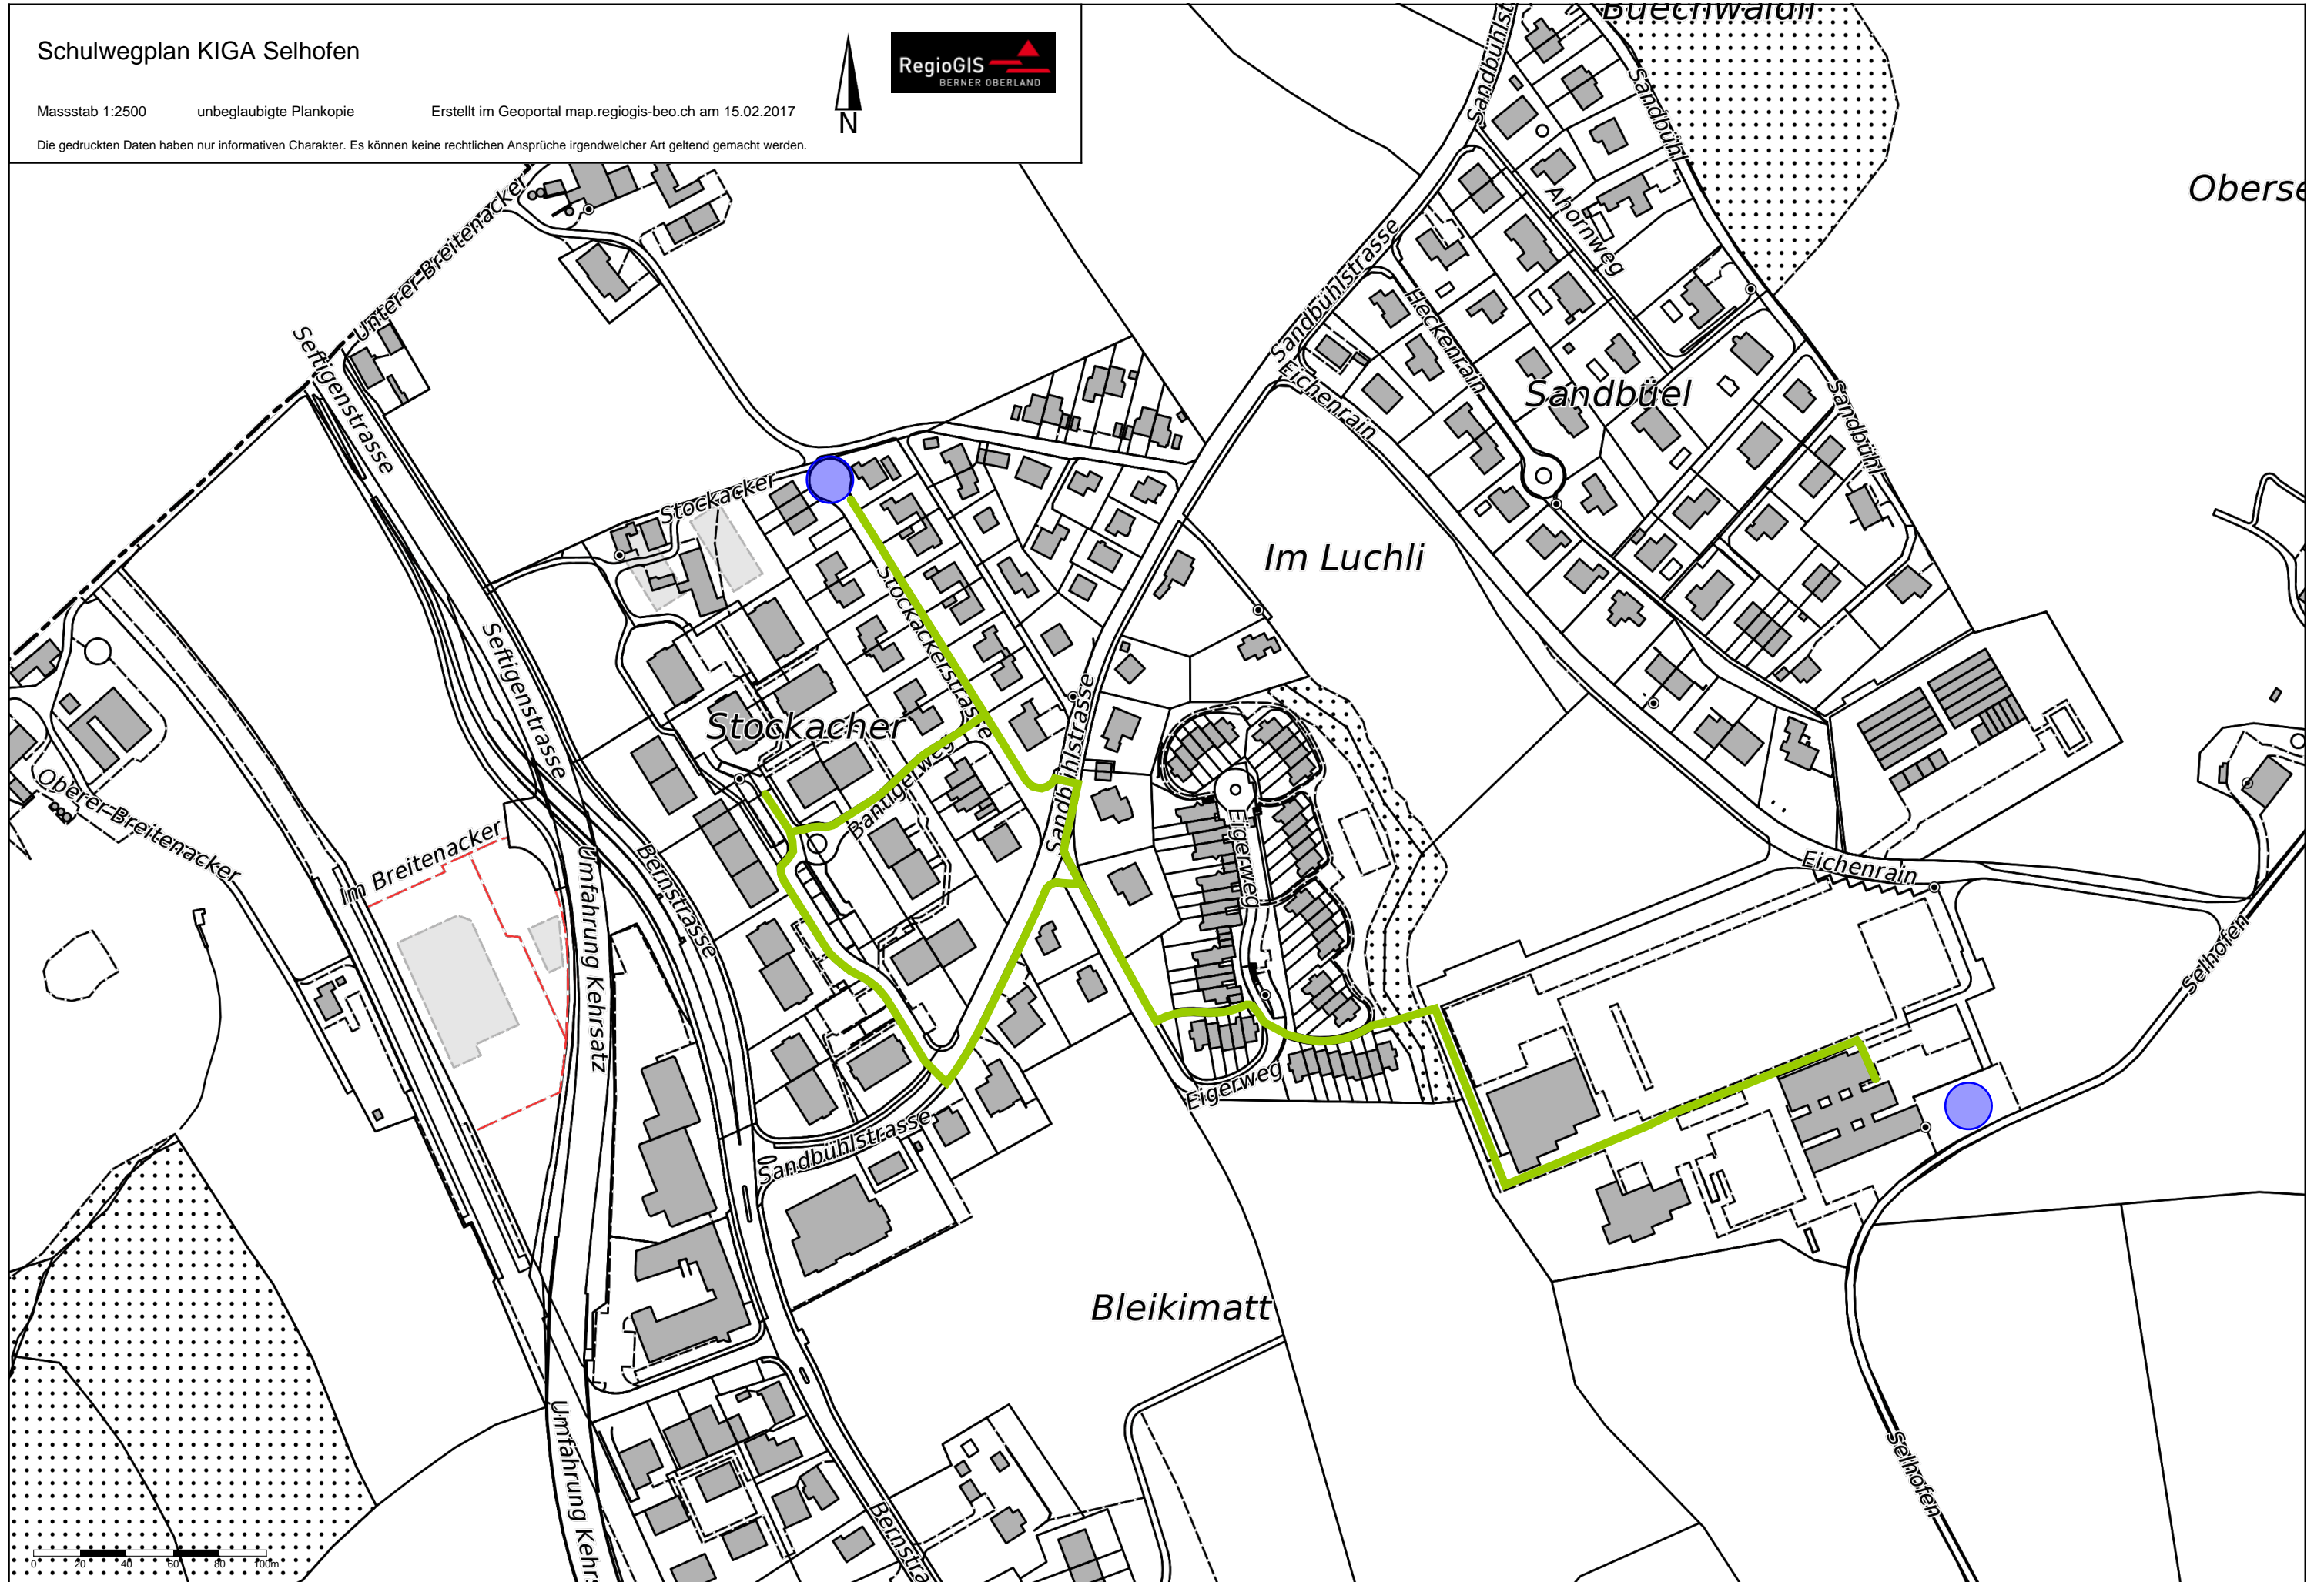

# Schulwegplan KIGA Selhofen

Massstab 1:2500 unbeglaubigte Plankopie Erstellt im Geoportal map.regiojis-beo.ch am 15.02.2017

Die gedruckten Daten haben nur informativen Charakter. Es können keine rechtlichen Ansprüche irgendwelcher Art geltend gemacht werden.

Oberse